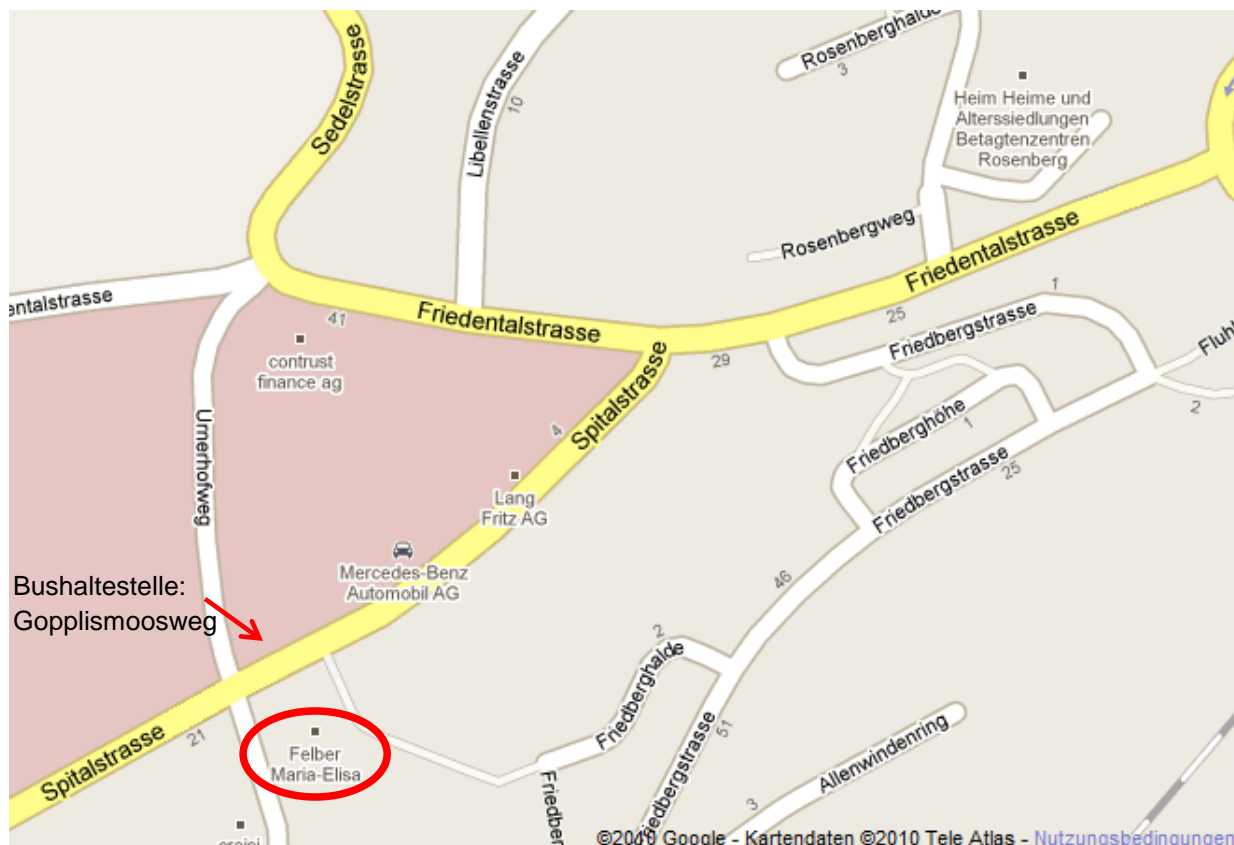

Kontakt

Adresse: Atelier
Maria-Elisa Felber
Spitalstrasse 19
6004 Luzern

Tel.: 041/420'00'92

Fax.: 041/420'00'06

Email: efelber@mail.ch

Mit dem Zug:

- Ab Bahnhof SBB Luzern
- Bus Nr. 18/19 in Richtung Kantonsspital Friedental
- Bis Haltestelle Gopplismoosweg
- Das Atelier befindet sich im gelben Haus mit dem Torbogen (gleich neben der Haltestelle oder auf der gegenüberliegenden Strassenseite)

Mit dem Auto:

- Autobahn A2/A14 nach Luzern
- Ausfahrt Emmen Süd
- Der Beschilderung in Richtung Spital/Verkehrshaus folgen
- In die Spitalstrasse einbiegen (Richtung Spital)
- Nach der Mercedes-Benz Automobil AG (rechte Seite) ist das Atelier auf der linken Seite gerade bei der nächsten Busstation (Gopplismoosweg).
- Der Parkplatz befindet sich rechts vom Eingang.